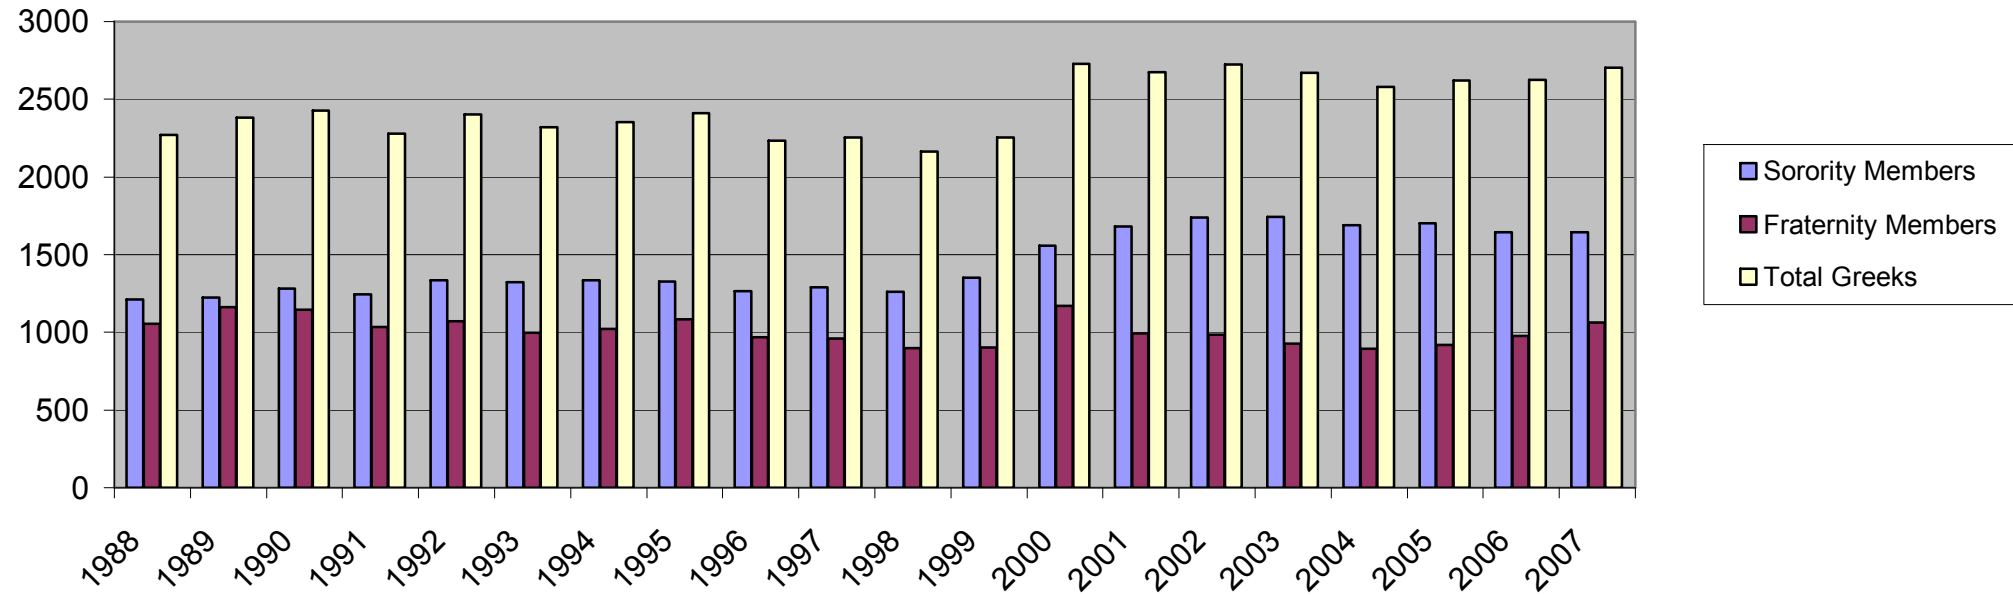

Greek Membership Statistics 1988-2006

	1988	1989	1990	1991	1992	1993	1994	1995	1996	1997	1998	1999	2000	2001	2002	2003	2004	2005	2006	2007
Sorority Members	1212	1222	1280	1245	1334	1324	1334	1328	1265	1291	1263	1352	1556	1681	1741	1744	1688	1703	1645	1643
Fraternity Members	1057	1161	1147	1033	1070	997	1021	1084	969	962	899	902	1171	995	984	928	893	919	978	1062
Total Greeks	2269	2383	2427	2278	2404	2321	2355	2412	2234	2253	2162	2254	2727	2676	2725	2672	2581	2622	2623	2705
Total Undergrads (Fall)							5652	5805	5792	5877	5927	5818	5885	6037	6235	6319	6283	6272	6402	6378
% Greek							41.6	41.5	38.6	38.3	36.5	38.7	46.3	44.3	43.7	42.3	41.1	41.8	40.9	42.4
% Greek Women								49	47.1	45.4	42.7	45.7	50	52.63	53.5	52.8	51.9	52.7	49.8	49.4
% Greek Men								35	31.2	31.7	30.3	31.57	42.2	35	33	30.8	29.5	30	31.5	34.7

1996: Lose ΣΑΕ
 1998: Lose ΓΦΒ
 2000: Gain ΣΑΕ & ΔΓ
 2002: Lose ΚΑ, Gain ΛΘΑ & ΛΘΦ
 2003: Lose ΣΝ
 2004: Lose ΦΔΘ, Gain ΚΑ