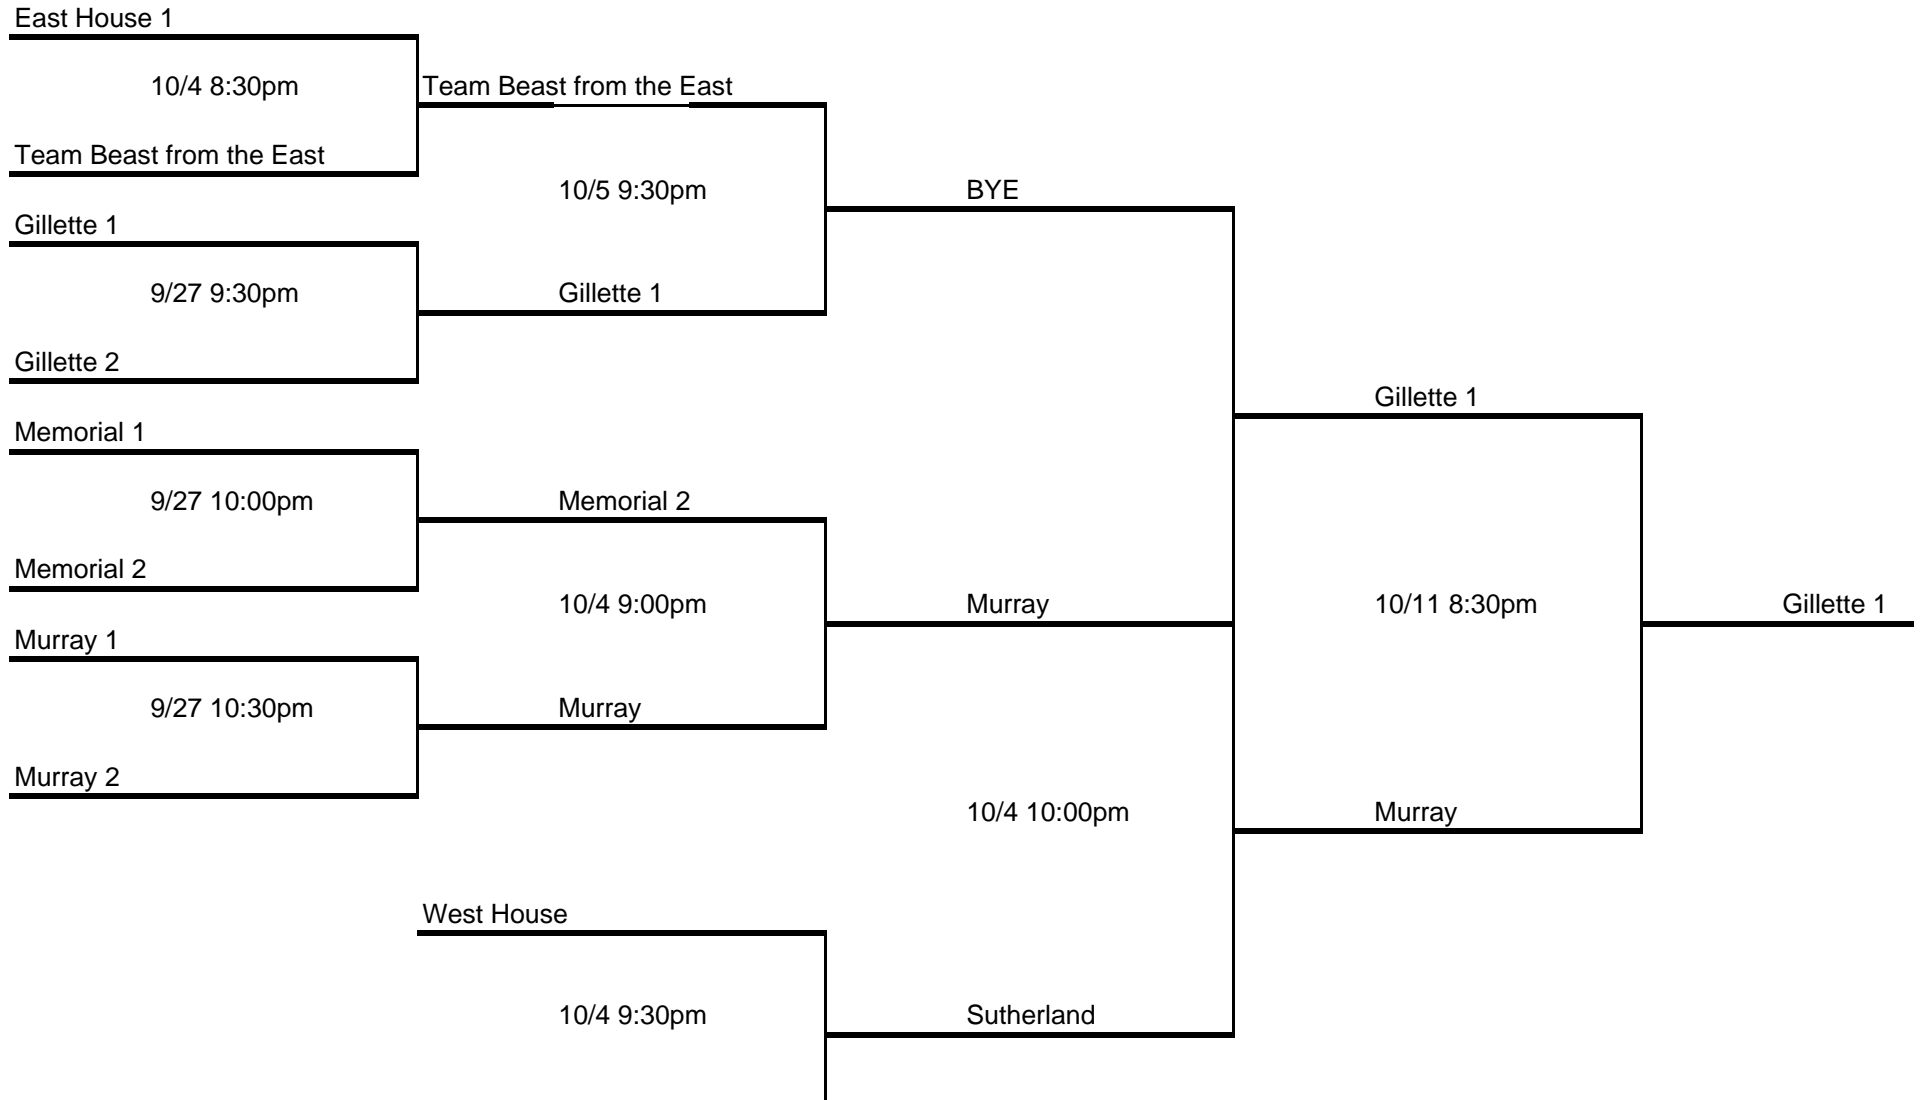

COMMONS INDOOR SOCCER

Sutherland